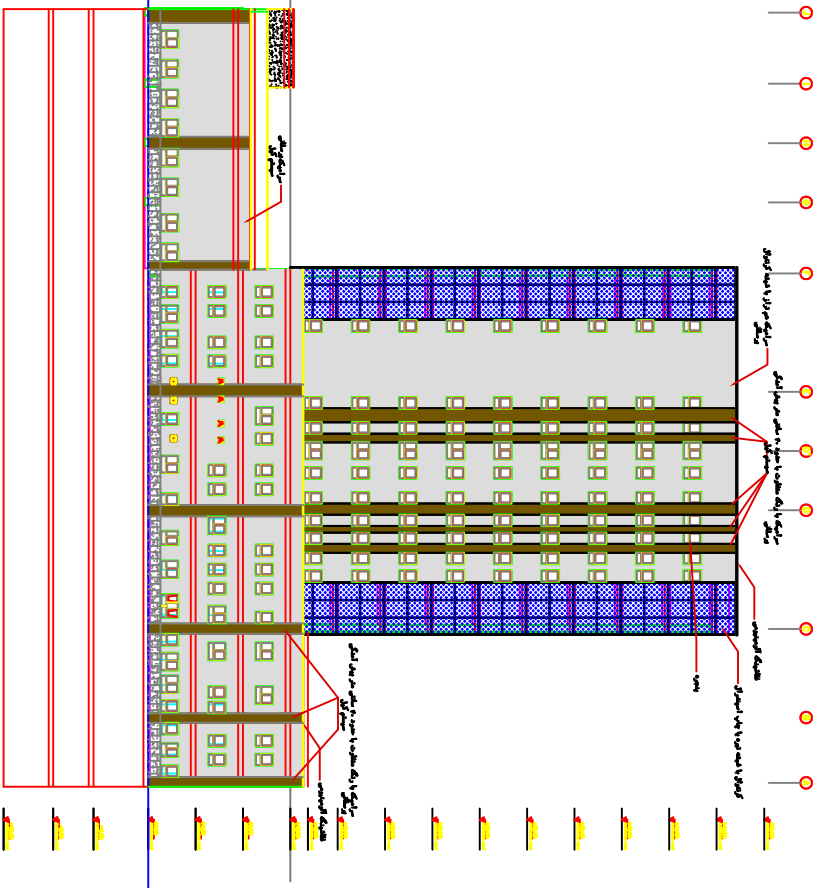

پلان شمال

نمای شمالی
DWG Sp:117 Dimension ons in mm.

پلان جنوبی

نمای جنوبی
DWG Sp:117 Dimension ons in mm.