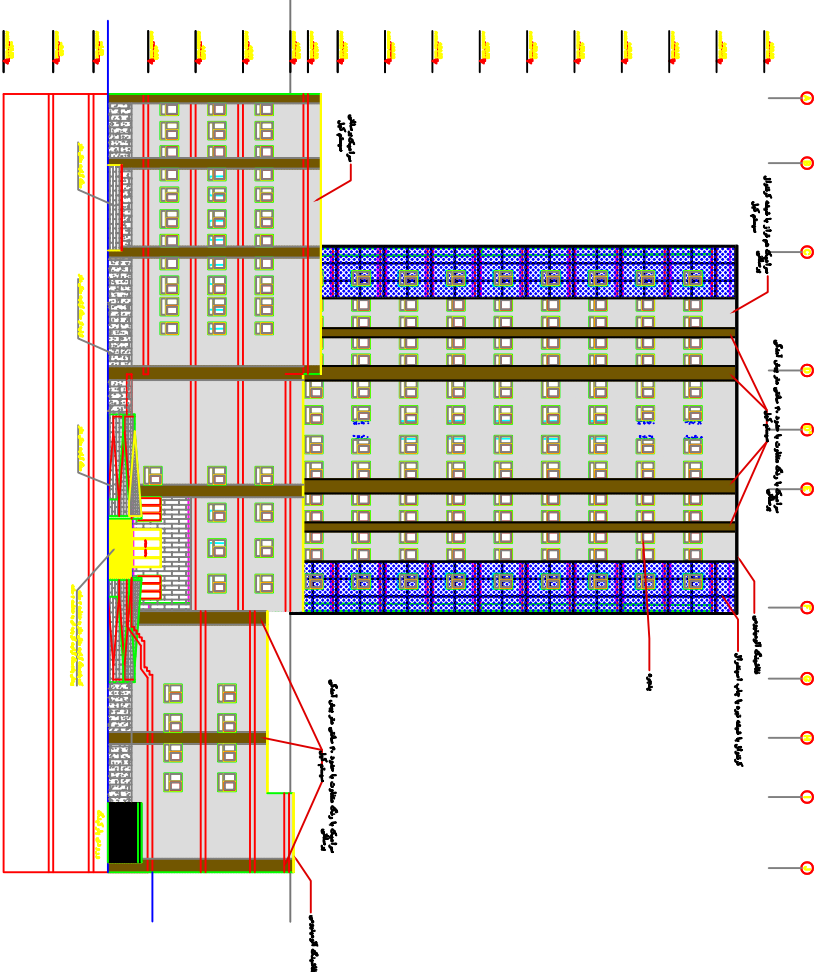

پلان شمال

نمای شمالی
DWG Sp:117 Dimension ons in mm.

پلان جنوبی

نمای جنوبی
DWG Sp:117 Dimension ons in mm.